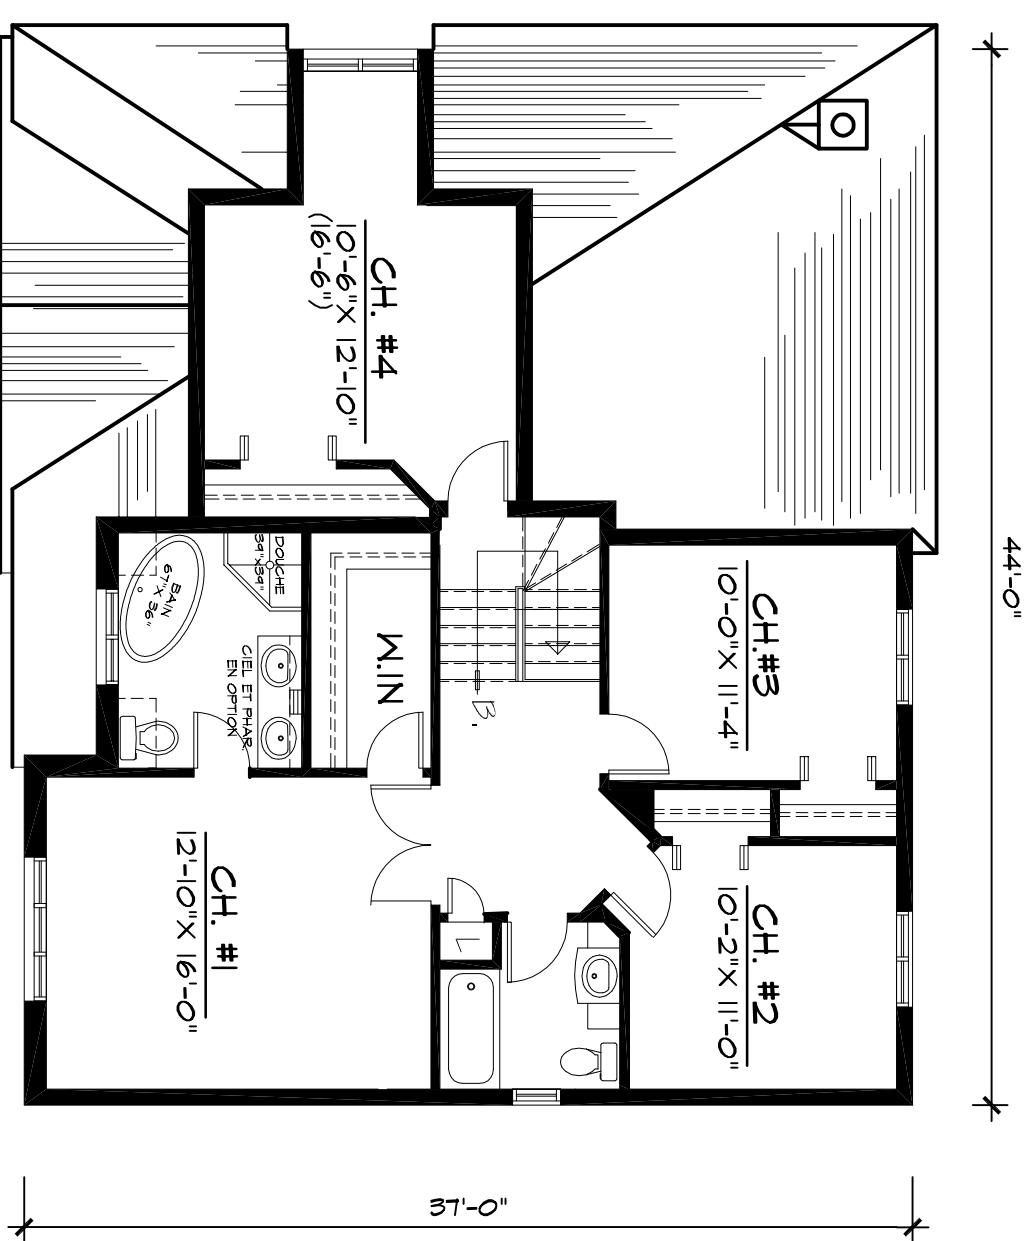

CHATELLET II

REZ-DE-CHAUSSÉE (1194 pi. car. GARAGE: 402 pi. car.)
FOYER EN OPTION.

ÉTAAGE (1092 pi. car.)

Reproduction complète ou partielle interdite.
Les dimensions ou aménagement sont sujets
à modifications sans avis préalable.