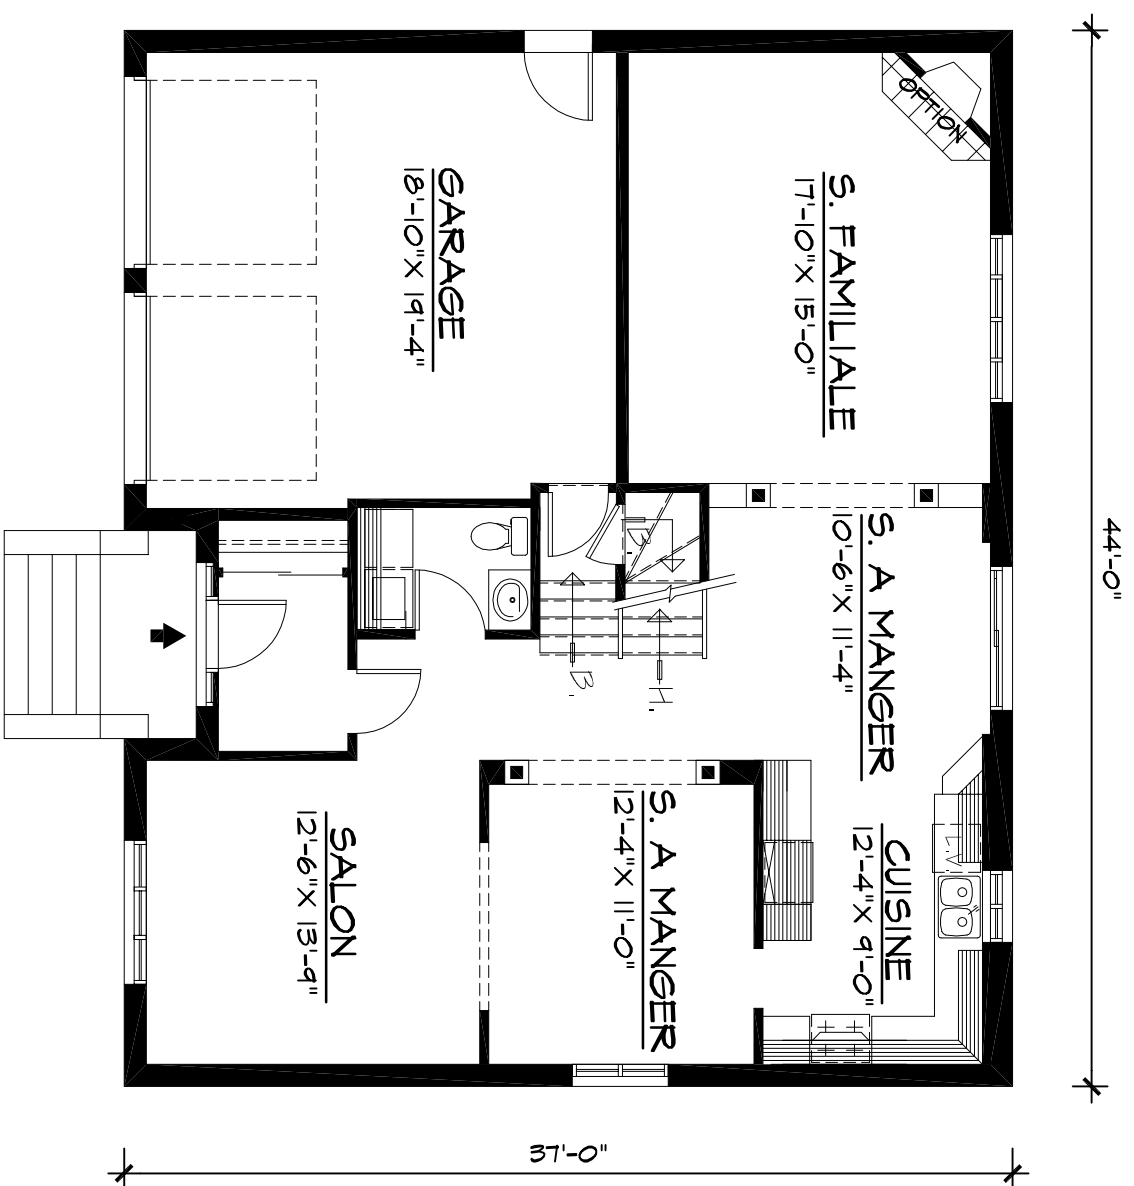

CHATELLET II

REZ-DE-CHAUSSÉE (1194 pi. car. GARAGE: 402 pi. car.)
FOYER EN OPTION.

ÉTAAGE (1092 pi. car.)

Reproduction complète ou partielle interdite.
Les dimensions ou aménagement sont sujets
à modifications sans avis préalable.