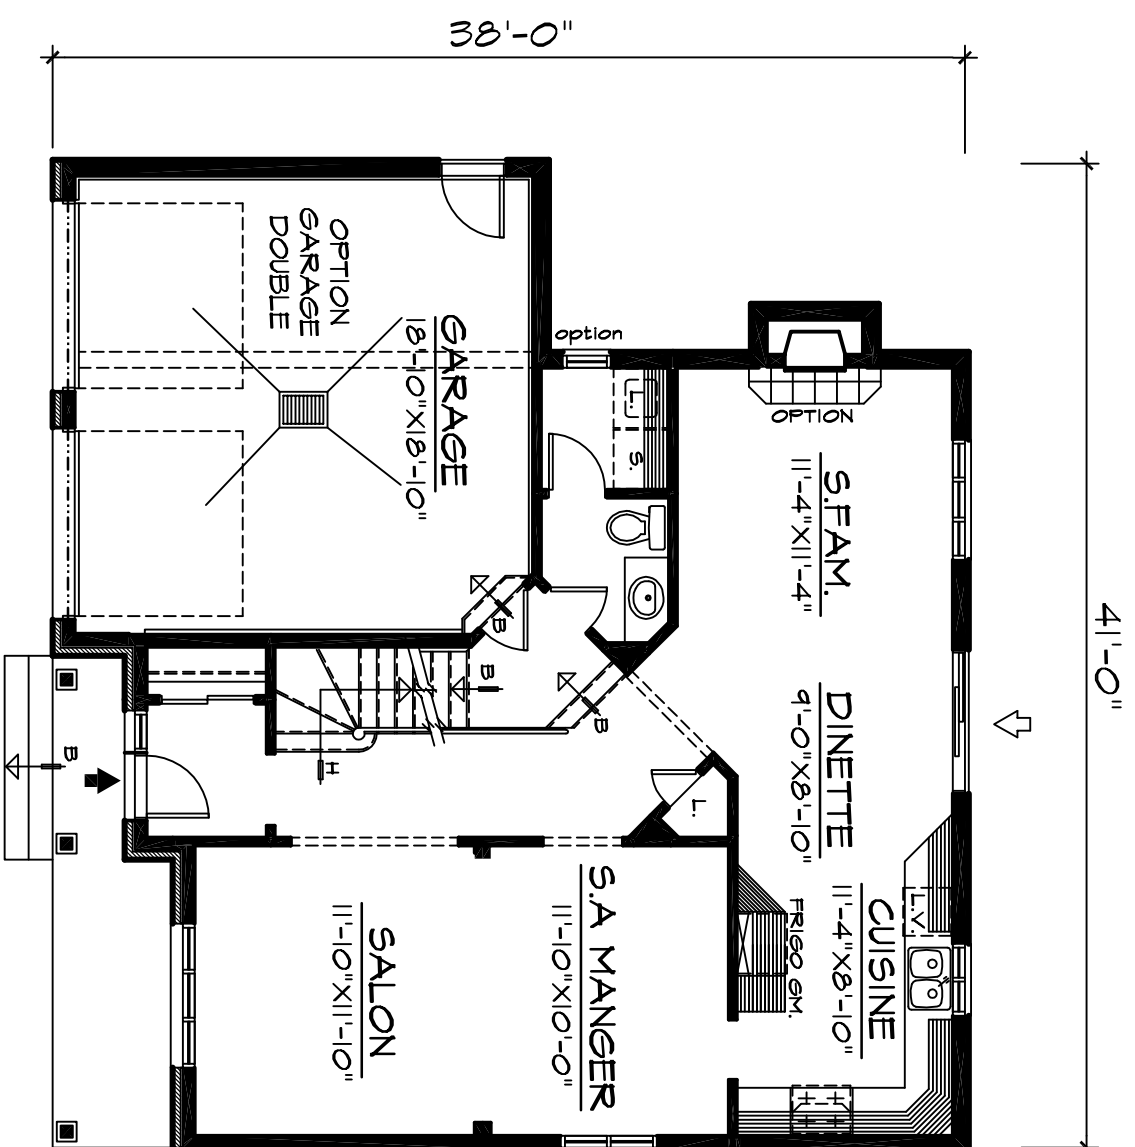

QUEEN ANN

REZ-DE-CHAUSSÉE (937 pi. car. GARAGE: 420 pi. car.)
FOYER EN OPTION.

ÉTAAGE (1044 pi. car.)

Reproduction complète ou partielle interdite.
Les dimensions ou aménagement sont sujets
à modifications sans avis préalable.