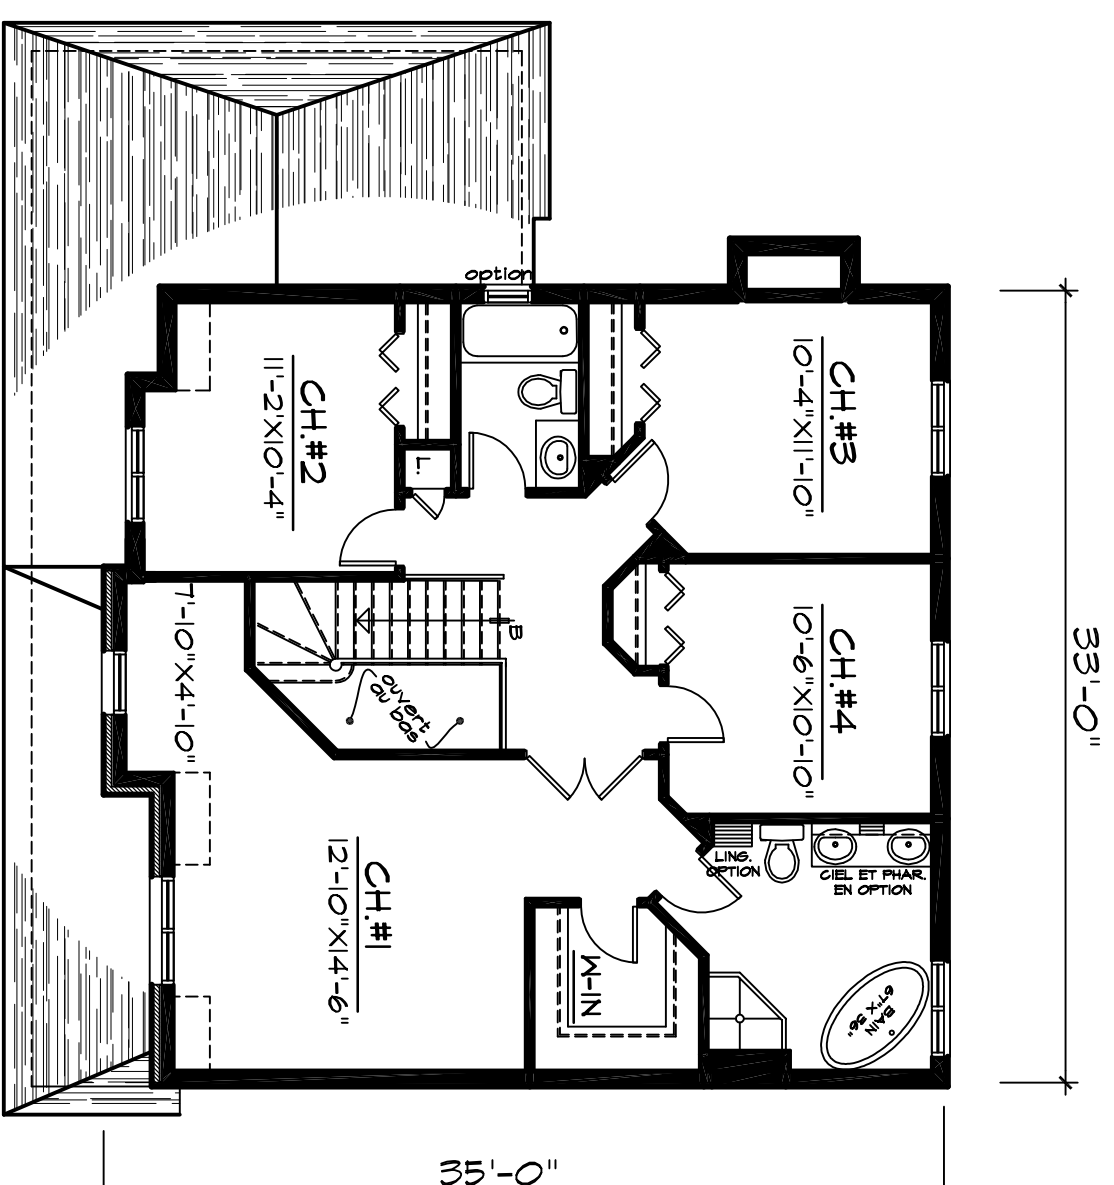

QUEEN ANN

REZ-DE-CHAUSSÉE (937 pi. car. GARAGE: 420 pi. car.)
FOYER EN OPTION.

ÉTAAGE (1044 pi. car.)

Reproduction complète ou partielle interdite.
Les dimensions ou aménagement sont sujets
à modifications sans avis préalable.